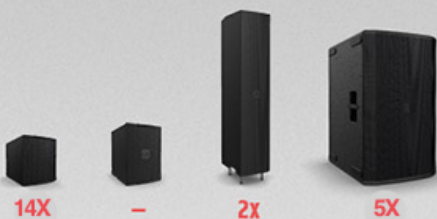

MAILA® XL

LINE ARRAY (VOLADO)

VOLADO (1.400 PERSONAS) 17.500w RMS
Precio: 1.099€